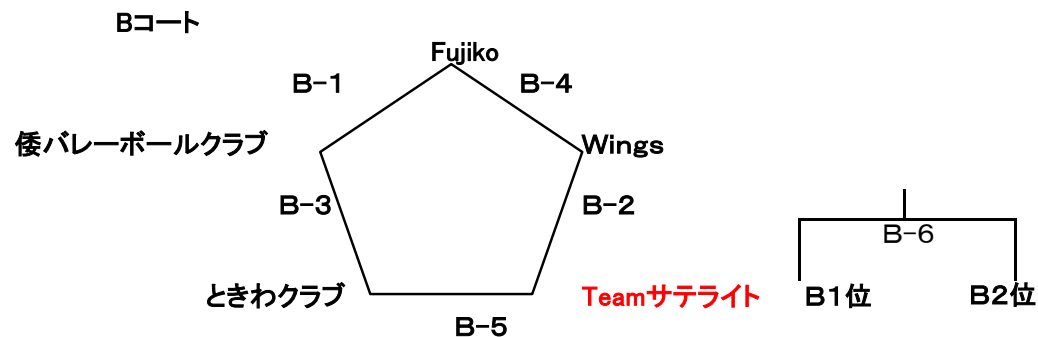

開場 9時
 開会式 9時40分
 試合開始 10時

*コート設営(赤字 國學院大學、Teamサテライト)の集合8時45分

注意事項

- * 体育館内は必ず室内履きを使用
- * AM9時まではギャラリー使用禁止
- * ベンチは選手、監督、コーチ、Mのみ(運動できる服装でバッチ必要)
- * 主審、副審は必ずワッペンを装着(審判はユニフォーム不可)
- * 補助役員(審判他)は最低8名必要です。応援の人も含め必ず用意してください。代表者会議でお伝えしたように揃わない場合は罰則があります。

A-1	RSやくほクラブ	×	東陵東京	審判 東急建設
A-2	東急建設	×	國學院大學	RSやくほクラブ
A-3	RSやくほクラブ	×	國學院大學	東陵東京
A-4	東陵東京	×	東急建設	國學院大學
A-5	RSやくほクラブ	×	東急建設	東陵東京/國學院
A-6	國學院大學	×	東陵東京	やくほ/東急建設

B-1	Fujiko	×	倭バレーボールクラブ	審判 ときわクラブ
B-2	Teamサテライト	×	Wings	Fujiko
B-3	ときわクラブ	×	倭バレーボールクラブ	Teamサテライト
B-4	Fujiko	×	Wings	倭バレーボールクラブ
B-5	ときわクラブ	×	Teamサテライト	Wings
B-6	1位	×	2位	4位、5位