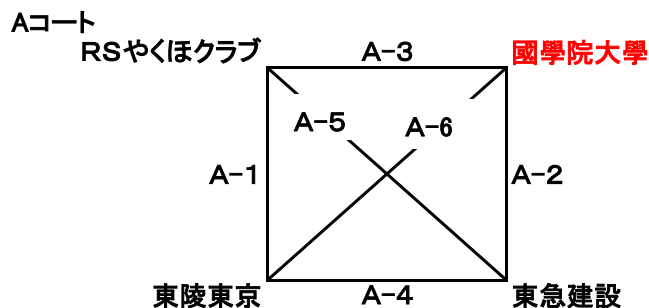

開場 9時
 開会式 9時40分
 試合開始 10時

*コート設営(赤字 國學院大學、Teamサテライト)の集合8時45分

注意事項

- * 体育館内は必ず室内履きを使用
- * AM9時まではギャラリー使用禁止
- * ベンチは選手、監督、コーチ、Mのみ(運動できる服装でバッチ必要)
- * 主審、副審は必ずワッペンを装着(審判はユニフォーム不可)
- * 補助役員(審判他)は最低8名必要です。応援の人も含め必ず用意してください。代表者会議でお伝えしたように揃わない場合は罰則があります。

A-1	RSやくほクラブ	×	東陵東京	審判 東急建設
A-2	東急建設	×	國學院大學	RSやくほクラブ
A-3	RSやくほクラブ	×	國學院大學	東陵東京
A-4	東陵東京	×	東急建設	國學院大學
A-5	RSやくほクラブ	×	東急建設	東陵東京/國學院
A-6	國學院大學	×	東陵東京	やくほ/東急建設

B-1	Fujiko	×	倭バレーボールクラブ	審判 ときわクラブ
B-2	Teamサテライト	×	Wings	Fujiko
B-3	ときわクラブ	×	倭バレーボールクラブ	Teamサテライト
B-4	Fujiko	×	Wings	倭バレーボールクラブ
B-5	ときわクラブ	×	Teamサテライト	Wings
B-6	1位	×	2位	4位、5位