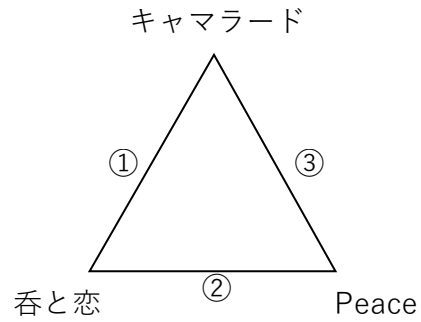

午前の部

Aコート

	試合		審判
①	キャマラード	呑と恋	Peace
②	呑と恋	Peace	キャマラード
③	キャマラード	Peace	呑と恋

Bコート

	試合		審判
①	やったるでえ～	BRACK	Ambitious
②	BRACK	Ambitious	やったるでえ～
③	やったるでえ～	Ambitious	BRACK

Cコート

	試合		審判
①	JKP	北沢No.5	T.K.T
②	北沢No.5	T.K.T	JKP
③	JKP	T.K.T	北沢No.5

Dコート

	試合		審判
①	HIJYU	飛舞	キャプテン
②	キャプテン	nexus	HIJYU
③	飛舞	キャプテン	nexus
④	HIJYU	nexus	飛舞

午後の部

Aコート

	試合		審判
①	A 1位	B 1位	C 1位
②	C 1位	D 1位	A 1位
③	B 1位	C 1位	D 1位
④	A 1位	D 1位	B 1位

Bコート

	試合		審判
①	A 2位	B 2位	C 2位
②	C 2位	D 2位	A 2位
③	B 2位	C 2位	D 2位
④	A 2位	D 2位	B 2位