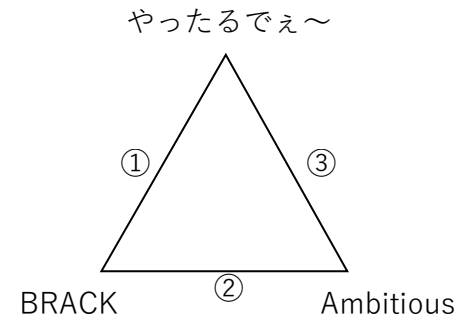

午前の部

Aコート

	試合		審判
①	キャマラード	呑と恋	Peace
②	呑と恋	Peace	キャマラード
③	キャマラード	Peace	呑と恋

Bコート

	試合		審判
①	やったるでえ～	BRACK	Ambitious
②	BRACK	Ambitious	やったるでえ～
③	やったるでえ～	Ambitious	BRACK

Cコート

	試合		審判
①	JKP	北沢No.5	T.K.T
②	北沢No.5	T.K.T	JKP
③	JKP	T.K.T	北沢No.5

Dコート

	試合		審判
①	HIJYU	飛舞	キャプテン
②	キャプテン	nexus	HIJYU
③	飛舞	キャプテン	nexus
④	HIJYU	nexus	飛舞

午後の部

Aコート

	試合		審判
①	A 1位	B 1位	C 1位
②	C 1位	D 1位	A 1位
③	B 1位	C 1位	D 1位
④	A 1位	D 1位	B 1位

Bコート

	試合		審判
①	A 2位	B 2位	C 2位
②	C 2位	D 2位	A 2位
③	B 2位	C 2位	D 2位
④	A 2位	D 2位	B 2位