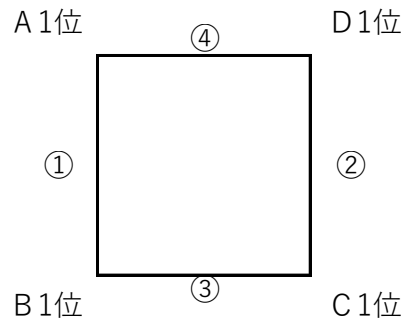

午前の部

Aコート

	試合		審判
①	キャマラード	呑と恋	Peace
②	呑と恋	Peace	キャマラード
③	キャマラード	Peace	呑と恋

Bコート

	試合		審判
①	やったるでえ～	BRACK	Ambitious
②	BRACK	Ambitious	やったるでえ～
③	やったるでえ～	Ambitious	BRACK

Cコート

	試合		審判
①	JKP	北沢No.5	T.K.T
②	北沢No.5	T.K.T	JKP
③	JKP	T.K.T	北沢No.5

Dコート

	試合		審判
①	HIJYU	飛舞	キャプテン
②	キャプテン	nexus	HIJYU
③	飛舞	キャプテン	nexus
④	HIJYU	nexus	飛舞

午後の部

Aコート

	試合		審判
①	A 1位	B 1位	C 1位
②	C 1位	D 1位	A 1位
③	B 1位	C 1位	D 1位
④	A 1位	D 1位	B 1位

Bコート

	試合		審判
①	A 2位	B 2位	C 2位
②	C 2位	D 2位	A 2位
③	B 2位	C 2位	D 2位
④	A 2位	D 2位	B 2位