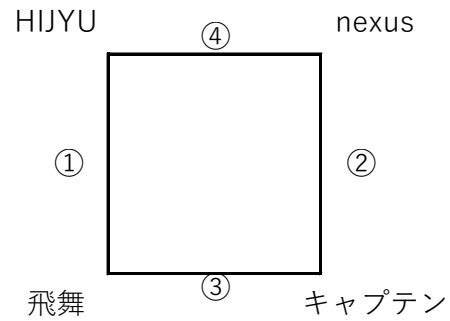

午前の部

Aコート

	試合		審判
①	キャマラード	呑と恋	Peace
②	呑と恋	Peace	キャマラード
③	キャマラード	Peace	呑と恋

Bコート

	試合		審判
①	やったるでえ～	BRACK	Ambitious
②	BRACK	Ambitious	やったるでえ～
③	やったるでえ～	Ambitious	BRACK

Cコート

	試合		審判
①	JKP	北沢No.5	T.K.T
②	北沢No.5	T.K.T	JKP
③	JKP	T.K.T	北沢No.5

Dコート

	試合		審判
①	HIJYU	飛舞	キャプテン
②	キャプテン	nexus	HIJYU
③	飛舞	キャプテン	nexus
④	HIJYU	nexus	飛舞

午後の部

Aコート

	試合		審判
①	A 1位	B 1位	C 1位
②	C 1位	D 1位	A 1位
③	B 1位	C 1位	D 1位
④	A 1位	D 1位	B 1位

Bコート

	試合		審判
①	A 2位	B 2位	C 2位
②	C 2位	D 2位	A 2位
③	B 2位	C 2位	D 2位
④	A 2位	D 2位	B 2位