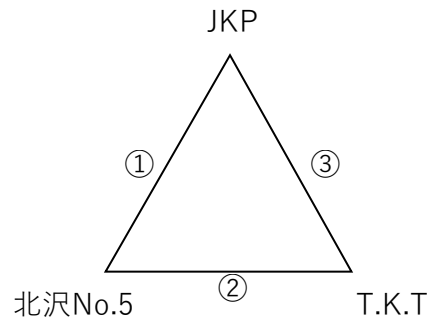

午前の部

Aコート

	試合		審判
①	キャマラード	呑と恋	Peace
②	呑と恋	Peace	キャマラード
③	キャマラード	Peace	呑と恋

Bコート

	試合		審判
①	やったるでえ～	BRACK	Ambitious
②	BRACK	Ambitious	やったるでえ～
③	やったるでえ～	Ambitious	BRACK

Cコート

	試合		審判
①	JKP	北沢No.5	T.K.T
②	北沢No.5	T.K.T	JKP
③	JKP	T.K.T	北沢No.5

Dコート

	試合		審判
①	HIJYU	飛舞	キャプテン
②	キャプテン	nexus	HIJYU
③	飛舞	キャプテン	nexus
④	HIJYU	nexus	飛舞

午後の部

Aコート

	試合		審判
①	A 1位	B 1位	C 1位
②	C 1位	D 1位	A 1位
③	B 1位	C 1位	D 1位
④	A 1位	D 1位	B 1位

Bコート

	試合		審判
①	A 2位	B 2位	C 2位
②	C 2位	D 2位	A 2位
③	B 2位	C 2位	D 2位
④	A 2位	D 2位	B 2位

Cコート

	試合		審判
①	A 3位	B 3位	D 4位
②	C 3位	D 3位	B 3位
③	A 3位	D 4位	C 3位
④	B 3位	D 3位	A 3位
⑤	C 3位	D 4位	D 3位