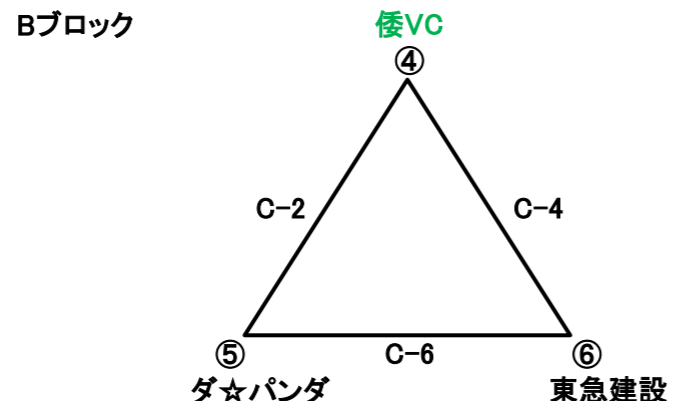

# 令和6年度 春季渋谷区民バレーボール大会(一般女子)

令和6年6月23日(日) 渋谷区スポーツセンター

開場 9時 \* 体育館の使用時間19時まで  
 開会式 9時25分 \* 試合間のインターバルは5分とします。  
 試合開始 9時45分 (6試合目以降を除く)  
 \*コート設営 倭VC 集合時間8時50分

## 予選(Cコート)