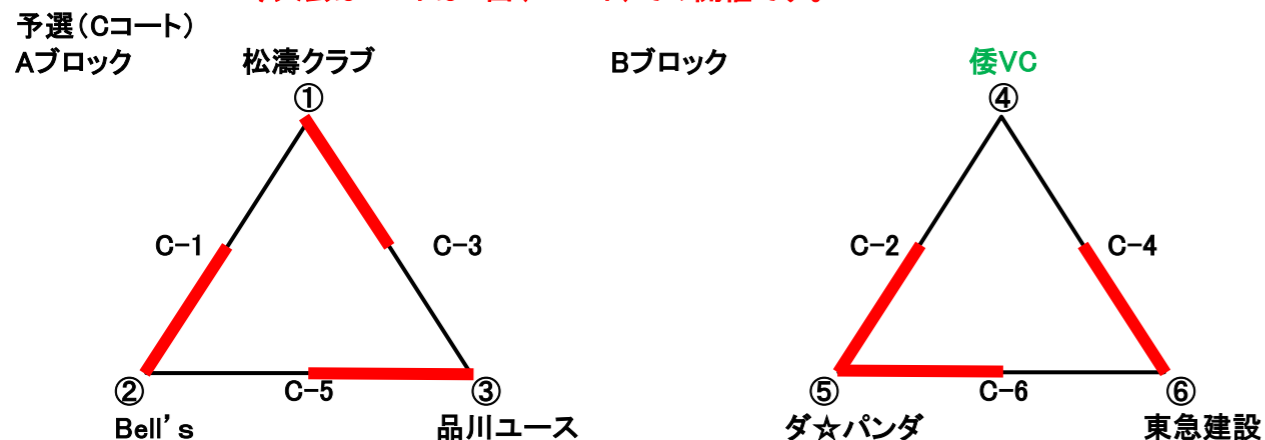

# 令和6年度 春季渋谷区民バレーボール大会(一般女子)

令和6年6月23日(日) 渋谷区スポーツセンター

開場 9時 \* 体育館の使用時間19時まで  
 開会式 9時25分 \* 試合間のインターバルは5分とします。  
 試合開始 9時45分 (6試合目以降を除く)  
 \*コート設営 倭VC 集合時間8時50分

注意事項  
 \* 体育館内は必ず室内履きを使用  
 \* ベンチは選手、監督、コーチ、Mのみ(運動できる服装で室内用運動靴、パッチ必要)  
 \* 補助役員(審判他)は最低8名必要です。応援の人も含め必ず用意してください。  
 \* 今大会はコートは1面(Cコート)での開催です。

順位決定戦(Cコート) \*5位、6位は予選3位チームの予選勝敗、得失セット差、得失点差により決定

## Bブロック

順位	チーム名	勝	負	得セット	失セット	差	得点	失点	差
1	ダ☆パンダ	2	0	4	0	4	100	67	33
2	東急建設	1	1	2	2	0	94	76	18
3	倭VC	0	2	0	4	-4	49	100	-51

試合順 予定開始時間	対戦	対戦	審判
C-1 9:45	松濤クラブ	0 $\begin{pmatrix} 20-25 \\ 20-25 \\ - \end{pmatrix}$ 2	Bell's 品川ユース
C-2 10:45	倭VC	0 $\begin{pmatrix} 15-25 \\ 8-25 \\ - \end{pmatrix}$ 2	ダ☆パンダ 東急建設
C-3 11:45	松濤クラブ	2 $\begin{pmatrix} 25-7 \\ 25-15 \\ - \end{pmatrix}$ 0	品川ユース Bell's
C-4 12:45	倭VC	0 $\begin{pmatrix} 10-25 \\ 16-25 \\ - \end{pmatrix}$ 2	東急建設 ダ☆パンダ
C-5 13:45	Bell's	1 $\begin{pmatrix} 18-25 \\ 25-21 \\ 12-15 \end{pmatrix}$ 2	品川ユース 松濤クラブ
C-6 14:45	ダ☆パンダ	2 $\begin{pmatrix} 25-21 \\ 25-23 \\ - \end{pmatrix}$ 0	東急建設 倭VC
C-7 16:00 3位決定戦	松濤クラブ	0 $\begin{pmatrix} 0-25 \\ 0-25 \\ \text{第1セット途中棄権} \end{pmatrix}$ 2	東急建設 予選1位合同
C-8 17:00 決勝戦	Bell's	0 $\begin{pmatrix} 18-25 \\ 16-25 \\ - \end{pmatrix}$ 2	ダ☆パンダ 予選2位合同